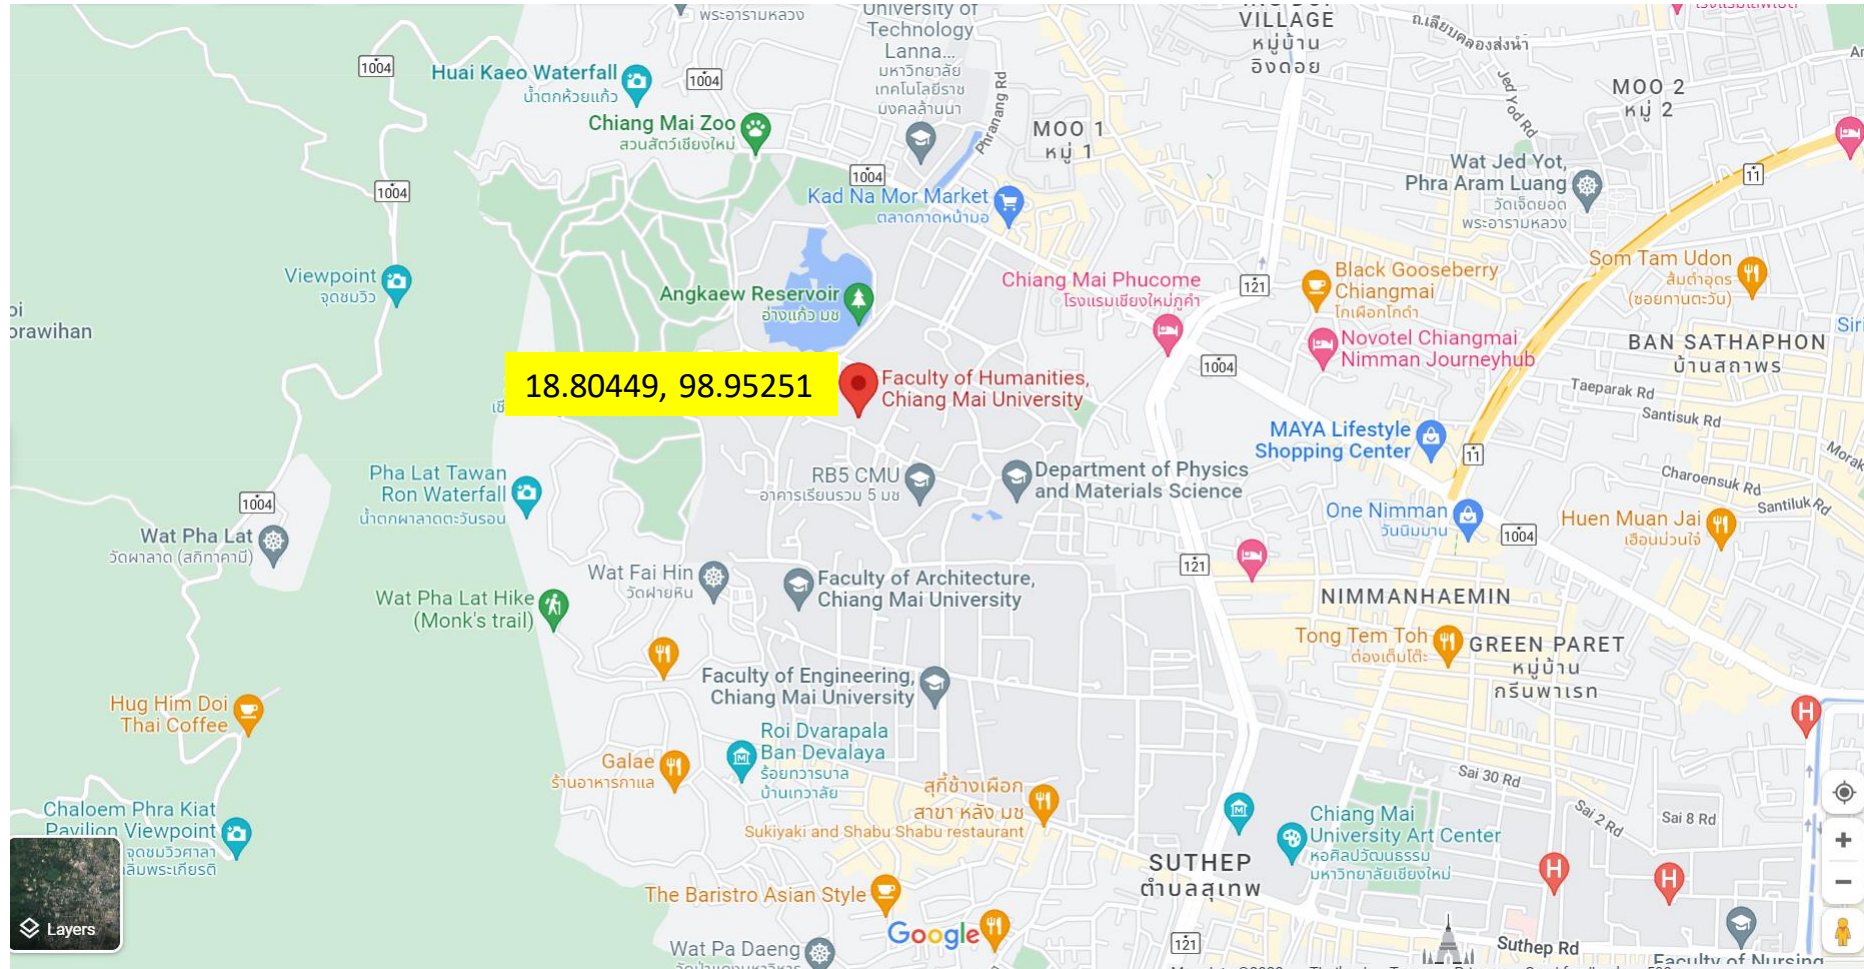

ศูนย์สอบคณะมนุษยศาสตร์ ตึก HB7 มหาวิทยาลัยเชียงใหม่ (Faculty of Humanities, HB7)