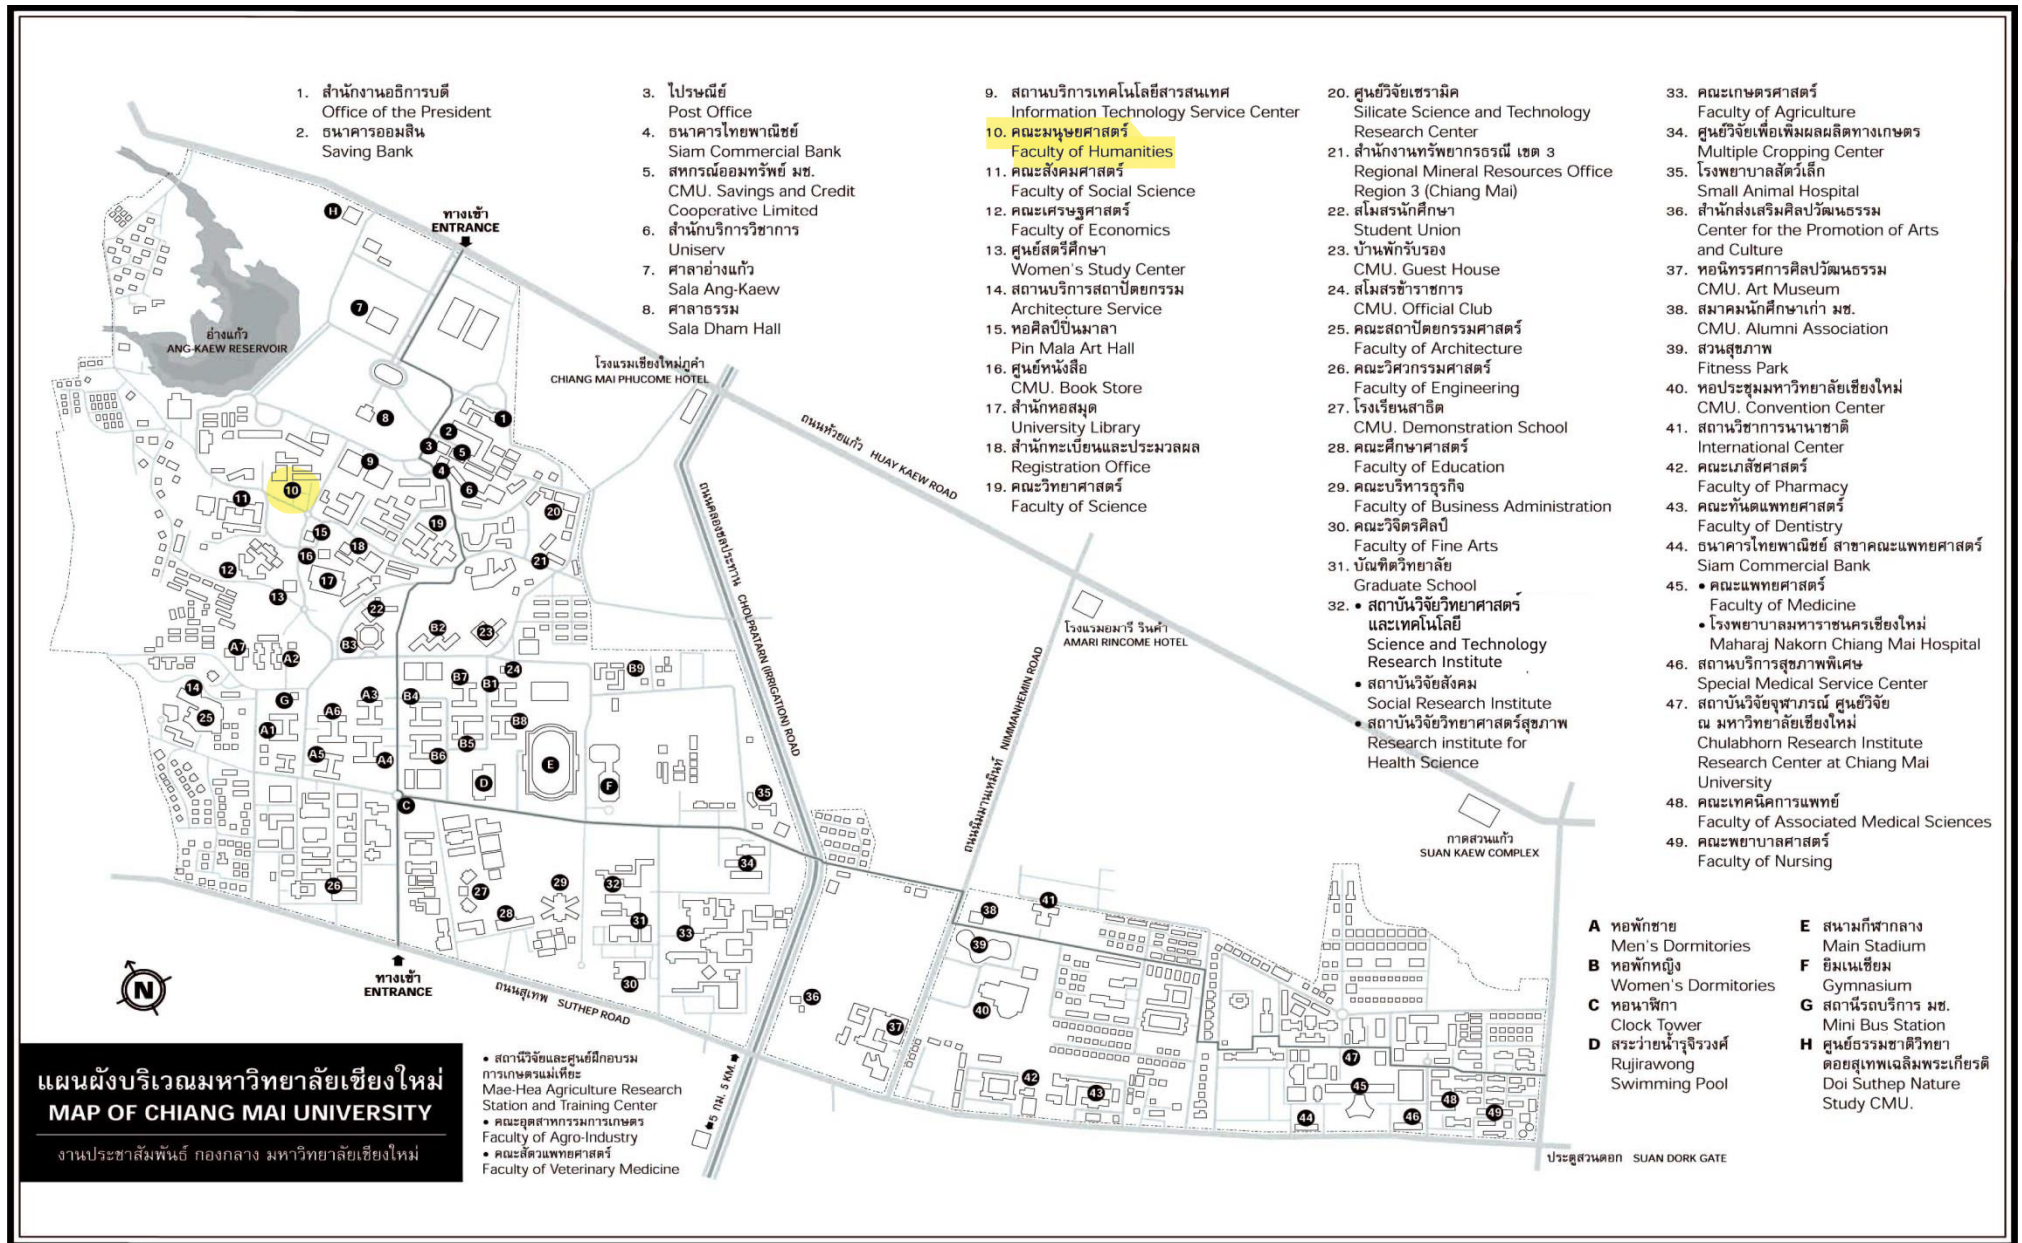

# แผนที่มหาวิทยาลัยเชียงใหม่

1. สำนักงานอธิการบดี  
Office of the President
2. ธนาคารออมสิน  
Saving Bank

3. ไปรษณีย์  
Post Office
4. ธนาคารไทยพาณิชย์  
Siam Commercial Bank
5. สหกรณ์ออมทรัพย์ มช.  
CMU. Savings and Credit Cooperative Limited
6. สำนักบริการวิชาการ  
Uniserv
7. ศาลาอ่างแก้ว  
Sala Ang-Kaew
8. ศาลาธรรม  
Sala Dham Hall

9. สถานบริการเทคโนโลยีสารสนเทศ  
Information Technology Service Center
10. คณะมนุษยศาสตร์  
Faculty of Humanities
11. คณะสังคมศาสตร์  
Faculty of Social Science
12. คณะเศรษฐศาสตร์  
Faculty of Economics
13. ศูนย์สตรีศึกษา  
Women's Study Center
14. สถานบริการสถาปัตยกรรม  
Architecture Service
15. หอศิลป์ปิ่นมาลา  
Pin Mala Art Hall
16. ศูนย์หนังสือ  
CMU. Book Store
17. สำนักหอสมุด  
University Library
18. สำนักทะเบียนและประมวลผล  
Registration Office
19. คณะวิทยาศาสตร์  
Faculty of Science

- |  |  |
|--|--|
| A หอพักชาย<br>Men's Dormitories                      | E สนามกีฬากลาง<br>Main Stadium                       |
| B หอพักหญิง<br>Women's Dormitories                   | F ยิมเนเซียม<br>Gymnasium                            |
| C หอนาฬิกา<br>Clock Tower                            | G สถานรับบริการ มช.<br>Mini Bus Station              |
| D สระว่ายน้ำจุฬารังสรรค์<br>Rujirawong Swimming Pool | H ศูนย์ธรรมชาติวิทยา<br>Doi Suthep Nature Study CMU. |

## แผนผังบริเวณมหาวิทยาลัยเชียงใหม่ MAP OF CHIANG MAI UNIVERSITY

งานประชาสัมพันธ์ กองกลาง มหาวิทยาลัยเชียงใหม่

- สถานีวิจัยและศูนย์ฝึกอบรมการเกษตรแม่เหาะ  
Mae-Hea Agriculture Research Station and Training Center
- คณะอุตสาหกรรมเกษตร  
Faculty of Agro-Industry
- คณะสัตวแพทยศาสตร์  
Faculty of Veterinary Medicine